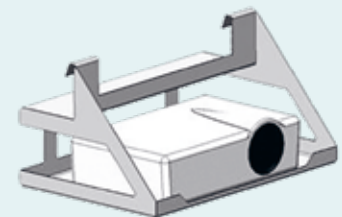

✓ = im Pack inbegriffen | ○ = optional | – = nicht möglich

— Entdecken Sie die SO!-Optionen & Ausstattungen

Screens und Schiebewände

4 Möglichkeiten:

Windbeständige Screens

Glasschiebewände

Eine Kombination aus Screens und Glasschiebewänden

Holzschiebewände

Die windbeständigen Screens können ebenfalls nachträglich eingebaut werden.

Windbeständige Screens

Projektor

Zusammen mit Freunden ein Fußballspiel genießen? Gute Nachrichten! Die Pergola SO! kann auch mit einem Projektor ausgestattet werden. Dank einer leistungsstarken Aufhängevorrichtung in der Regenrinne kann der Projektor ganz einfach und sicher verbaut werden. So sind Sie auf Ihrer Terrasse mit allem für gemütliche Film- oder Sportabende ausgestattet.

Holzschiebewände

Glasschiebewände

Beleuchtung

Dimmbare LED-Leiste mit einem direkten (warm-)weißen Licht

Dimmbare LED-Leiste mit einem direkten kalt- oder warmweißen Licht einstellbar

Indirektes RGB-Licht

Dimmbare Spots