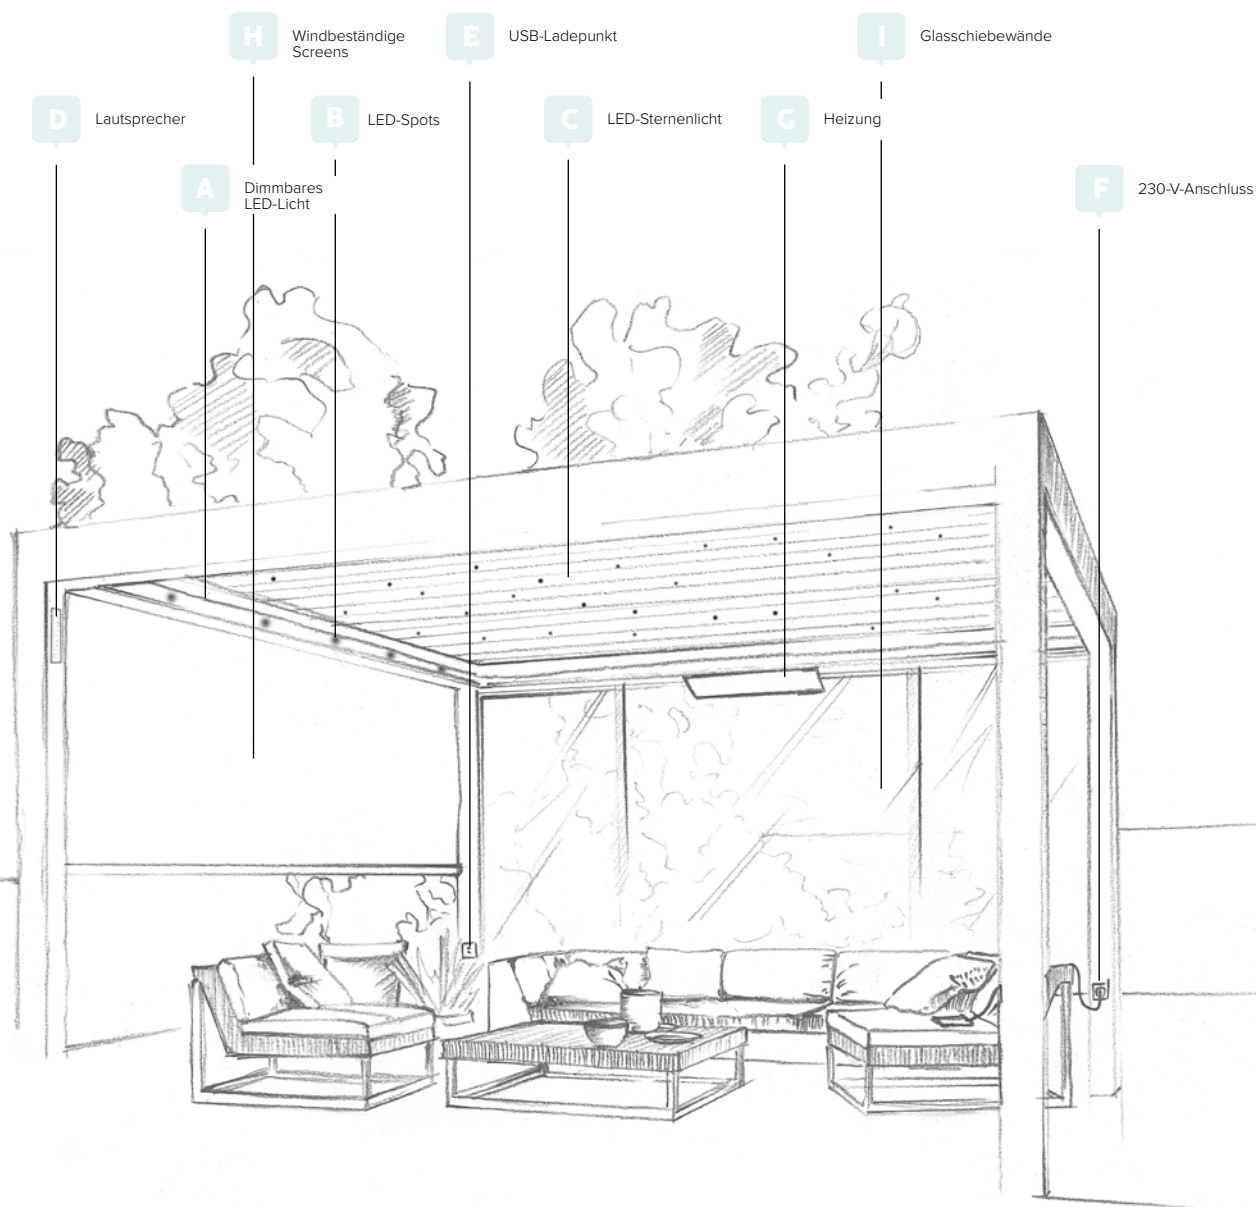

SO! Flexible

Sie möchten das Leben im Freien das ganze Jahr über genießen? Oder möchten Sie mehr Komfort auf Ihrer Terrasse? Welche Grundfläche oder Form Ihre Terrasse auch immer hat: Die Pergola SO! hat für jede Frage die passende Antwort.

Angebaute Pergola · mit 2 Pfosten

Freistehende Pergola · mit 4 Pfosten

Angebaute Pergola · mit 1 Pfosten

Angebaute Pergola · mit 3 Pfosten

Eingebaute Pergola · ohne Pfosten

winsol

Übersicht SO!-Packs

Einsatzbereich	 SO! Cosy	 SO! Chic	 SO! Star
 SO! Refreshing			
Standardmotorisierung	✓	✓	✓
Automatische Motorisierung	○	✓	✓
Intelligente patentierte Motorisierung	○	○	✓
Windsensor	○	○	✓
Regensensor	○	✓	✓
 SO! Connected			
Bedienung mit einer App	✓	✓	✓
Bedienung mit einer Fernbedienung	○	○	○
 SO! Bright + SO! Heaven			
Dimmbare LED-Leiste mit einem direkten weißen Licht (A)	✓	–	–
Dimmbare LED-Leiste mit einem direkten weißen Licht + einstellbar kalt - warm (A)	○	✓	✓
Dimmbare LED-Leiste mit einem indirekten RGB-Licht	○	○	○
Dimmbare Spots in Rahmenprofil (B)	○	○	○
 Dimmbares LED-Sternenlicht (C)	○	○	✓
 SO! Music			
Bluetooth-Soundsystem mit 2 eingebauten Lautsprechern (D)	○	✓	–
Bluetooth-Soundsystem mit 4 eingebauten Lautsprechern (D)	○	–	✓
SO! Easy			
 USB-Ladepunkt (E)	○	1 Stück	2 Stück
 230-V-Anschluss (F)	○	1 Stück	2 Stück
 Infrarotheizung (G)	○	○	○
Seitliche Anschlüsse			
Windbeständige Screens (H)	○	○	○
Glasschiebewände (I)	○	○	○
Holzschiewände	○	○	○
Maximalabmessungen	L 6000 x W 4500 x H 3000	L 6000 x W 4500 x H 3000	L 6000 x W 4500 x H 3000

✓ = im Pack inbegriffen | ○ = optional | – = nicht möglich

— Entdecken Sie die SO!-Optionen & Ausstattungen

Screens und Schiebewände

4 Möglichkeiten:

Windbeständige Screens

Glasschiebewände

Eine Kombination aus Screens und Glasschiebewänden

Holzschiebewände

Glasschiebewände

Beleuchtung

Dimmbare LED-Leiste mit einem direkten (warm-)weißen Licht

Dimmbare LED-Leiste mit einem direkten kalt- oder warmweißen Licht einstellbar

Indirektes RGB-Licht

Dimmbare Spots